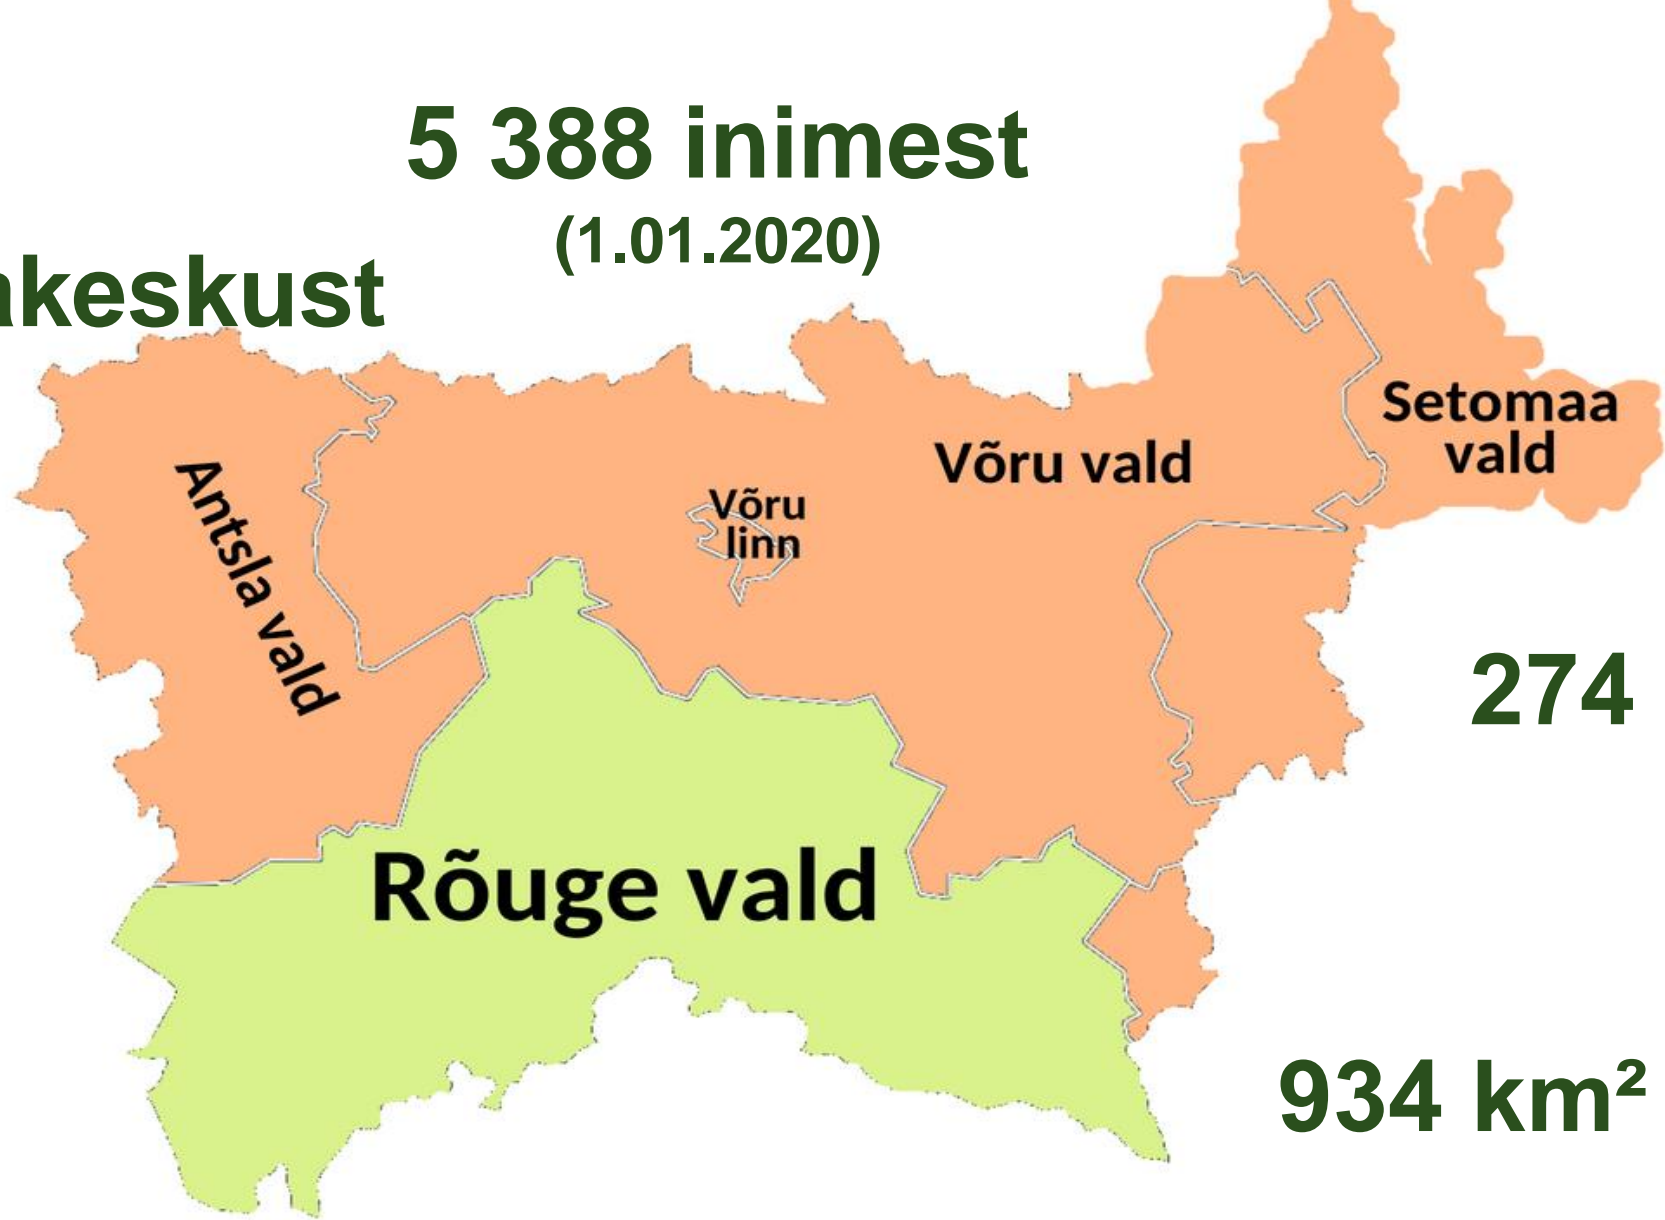

RÕUGE VALD

Haanja

Misso

Mõniste

Rõuge

Varstu

5 388 inimest
(1.01.2020)

5 piirkonnakeskust

**Setomaa
vald**

Võru vald

**Võru
linn**

Antsla vald

274 küla

Rõuge vald

**588,7 km
KOV teid**

934 km²